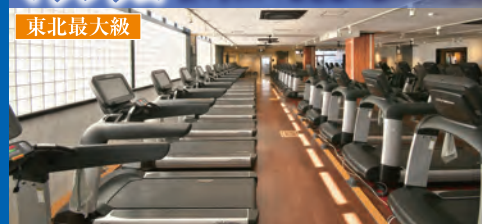

フィットネス&天然温泉

サンピアスポーツクラブ仙台

24時間オープン
のジム&アスレチック

Athletic & Gym

SUNPIA +24

マシンジム 広々きれい!東北最大級のジム空間

筋トレや有酸素マシンを中心に、100台を超える先進マシンがずらり!女性専用コーナーや初心者コーナーも完備。

スタジオ 多彩なプログラムで楽しく健康増進。

目的に合わせて3つのスタジオを完備。ヨガ、ダンスから格闘技系まで、健康効果の高いプログラムが楽しめます。

筋トレマシン
短時間で効率よく筋力アップ!引き締まったカラダへ。

ボートマシン
関節への負担を抑えながら、全身の筋肉が鍛えられる。

ZUMBA
世界で人気沸騰!陽気な音楽ののってお祭り気分ダンス。

岩盤ホットヨガ
遠赤外線で心地よく身体を温めながらヨガエクササイズ。

温水プール 冬も南国気分!ホットな楽園で泳ごう。

天然石を贅沢に使ったプールはウォーキング専用レーンも完備。水中ウォーキングから始めたい方に最適です。

天然温泉 リゾート気分で楽しめる、極上スパ!

疲労回復や美肌など、さまざまな効能ある七郷温泉を導入。7種類のお風呂で疲れを癒して、ますます元気に!

ウォーターシェイプ
脂肪燃焼効果バツグン!水の中で行うエアロビクス。

大人のための水泳教室
初心者向け~パーソナルまで多彩なレッスンをご用意。

露天風呂
大空のもとで温泉気分、心身ともにリフレッシュ。

サウナ&冷サウナ
たっぷり汗をかくことで、カラダがととのいます。

新しい年をでっかく楽しもう。
ココロとカラダをパワーアップして

Gym Area 24時間エネルギーにボディメイク!

有酸素トレーニング
一流マシンを多数完備。寒い朝も深夜も、雨や雪の日も、安全に快適に走れます。

筋力トレーニング
定番マシンはもちろん、希少マシンも設置。通常のジムを超えた充実のラインナップ。

ウェイトトレーニング
フリーウェイトトラックも充実。上級者にも満足いただけるコーナーを備えています。