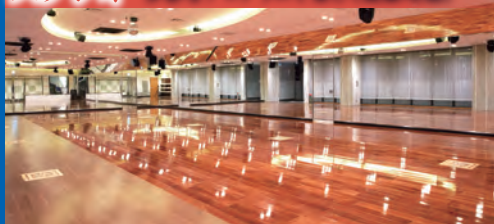

フィットネス&天然温泉

サンピアスポーツクラブ仙台

24時間オープン
のジム&アスレチック

Athletic & Gym

SUNPIA +24

マシンジム 広々きれい!東北最大級のジム空間

筋トレや有酸素マシンを中心に、100台を超える先進マシンがずらり!女性専用コーナーや初心者コーナーも完備。

スタジオ 多彩なプログラムで楽しく健康増進。

目的に合わせて3つのスタジオを完備。ヨガ、ダンスから格闘技系まで、健康効果の高いプログラムが楽しめます。

筋トレマシン
短時間で効率よく筋力アップ!引き締まったカラダへ。

ボートマシン
関節への負担を抑えながら、全身の筋肉が鍛えられる。

ZUMBA
世界で人気沸騰!陽気な音楽ののってお祭り気分ダンス。

岩盤ホットヨガ
遠赤外線で心地よく身体を温めながらヨガエクササイズ。

温水プール 冬も南国気分!ホットな楽園で泳ごう。

天然石を贅沢に使ったプールはウォーキング専用レーンも完備。水中ウォーキングから始めたい方に最適です。

天然温泉 リゾート気分で楽しめる、極上スパ!

疲労回復や美肌など、さまざまな効能ある七郷温泉を導入。7種類のお風呂で疲れを癒して、ますます元気に!

ウォーターシェイプ
脂肪燃焼効果バツグン!水の中で行うエアロビクス。

大人のための水泳教室
初心者向け~パーソナルまで多彩なレッスンをご用意。

露天風呂
大空のもとで温泉気分、心身ともにリフレッシュ。

サウナ&冷サウナ
たっぷり汗をかくことで、カラダがととのいます。

新しい年をでっかく楽しもう。
ココロとカラダをパワーアップして

Gym Area 24時間エネルギーにボディメイク!

有酸素トレーニング
一流マシンを多数完備。寒い朝も深夜も、雨や雪の日も、安全に快適に走れます。

筋力トレーニング
定番マシンはもちろん、希少マシンも設置。通常のジムを超えた充実のラインナップ。

ウェイトトレーニング
フリーウェイトトラックも充実。上級者にも満足いただけるコーナーを備えています。